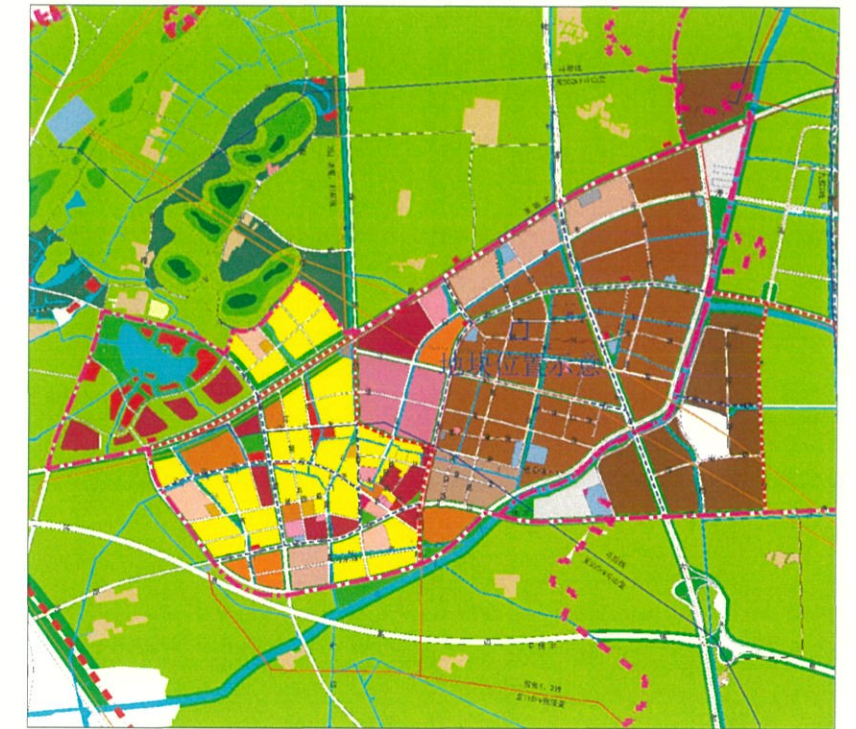

地块区位图

说明：
本地块一年内未签订国有土地使用权出让合同的，地块规划图自行失效。

图例

- 道路红线及中心线
- 高压线及高压控制走廊
- 可建设用地范围线
- 轨道交通控制线
- 建筑控制线
- 文物保护范围
- 高层建筑控制线
- 现状保留建筑
- 地下空间控制线
- 绿地范围
- 禁止机动车出入口控制线
- 尺寸标注
- 机动车开口方向
- 坐标标注

无锡市自然资源和规划局锡山分局地块规划图

地块位置	泾祥路-泾霞路-泾麟路-普天铁心		
地块名称	泾祥路南、泾霞路东地块	地块编号	XDG(XS)-2021-19号
所属行政区	锡山区	日期	2021年9月